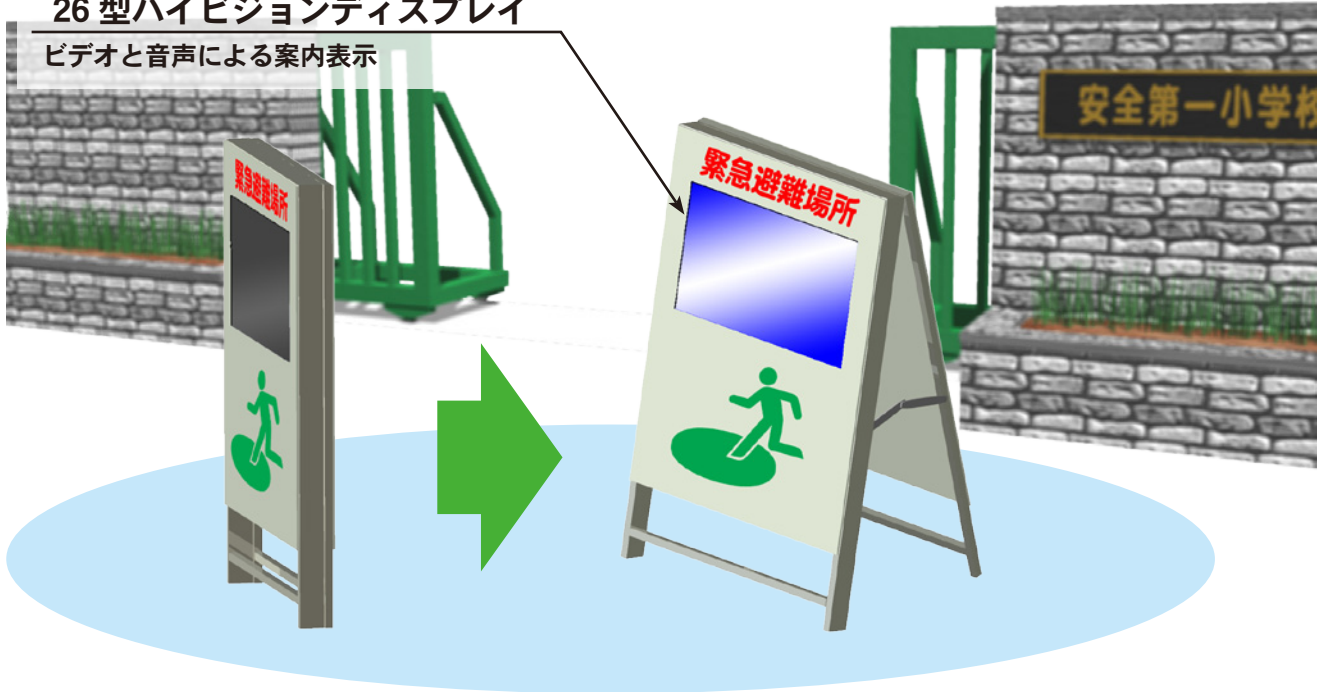

こちら避難場所!

屋外防滴仕様 ハイビジョンA型看板

これ1台で避難所案内看板や仮設テレビに早変わり!

屋外防滴仕様
26型ハイビジョンディスプレイ
ビデオと音声による案内表示

操作も簡単! コンセントに差し込むだけ

あらかじめ緊急用の案内看板表示データを入れておくことで自動で再生されるので仮設するとき慌てることもありません。片付ける時もコンセントを抜くだけでOK

ひとつの画面で様々な情報が伝えられる

音声や手話、外国語など映像と音で、近くの避難場所や緊急連絡先などの情報を流すことができます。パソコンを使ってお客様が作成する事も可能です。

防滴仕様&市販の発電機での運用も可能

屋外で使える防滴仕様です。省エネタイプなので小型の発電機でもOK

地デジチューナー内蔵でテレビにもなる

避難所では災害情報が知りたいのも。そんな時はモニターをTVアンテナを繋げばテレビに早変わり。
※地上デジタル、BSデジタル放送に対応しています。

お問い合わせ、御見積は ☎ **052-793-6861**

 **中部ビデオプロダクツ**
CHUBU VIDEO PRODUCTS Inc.