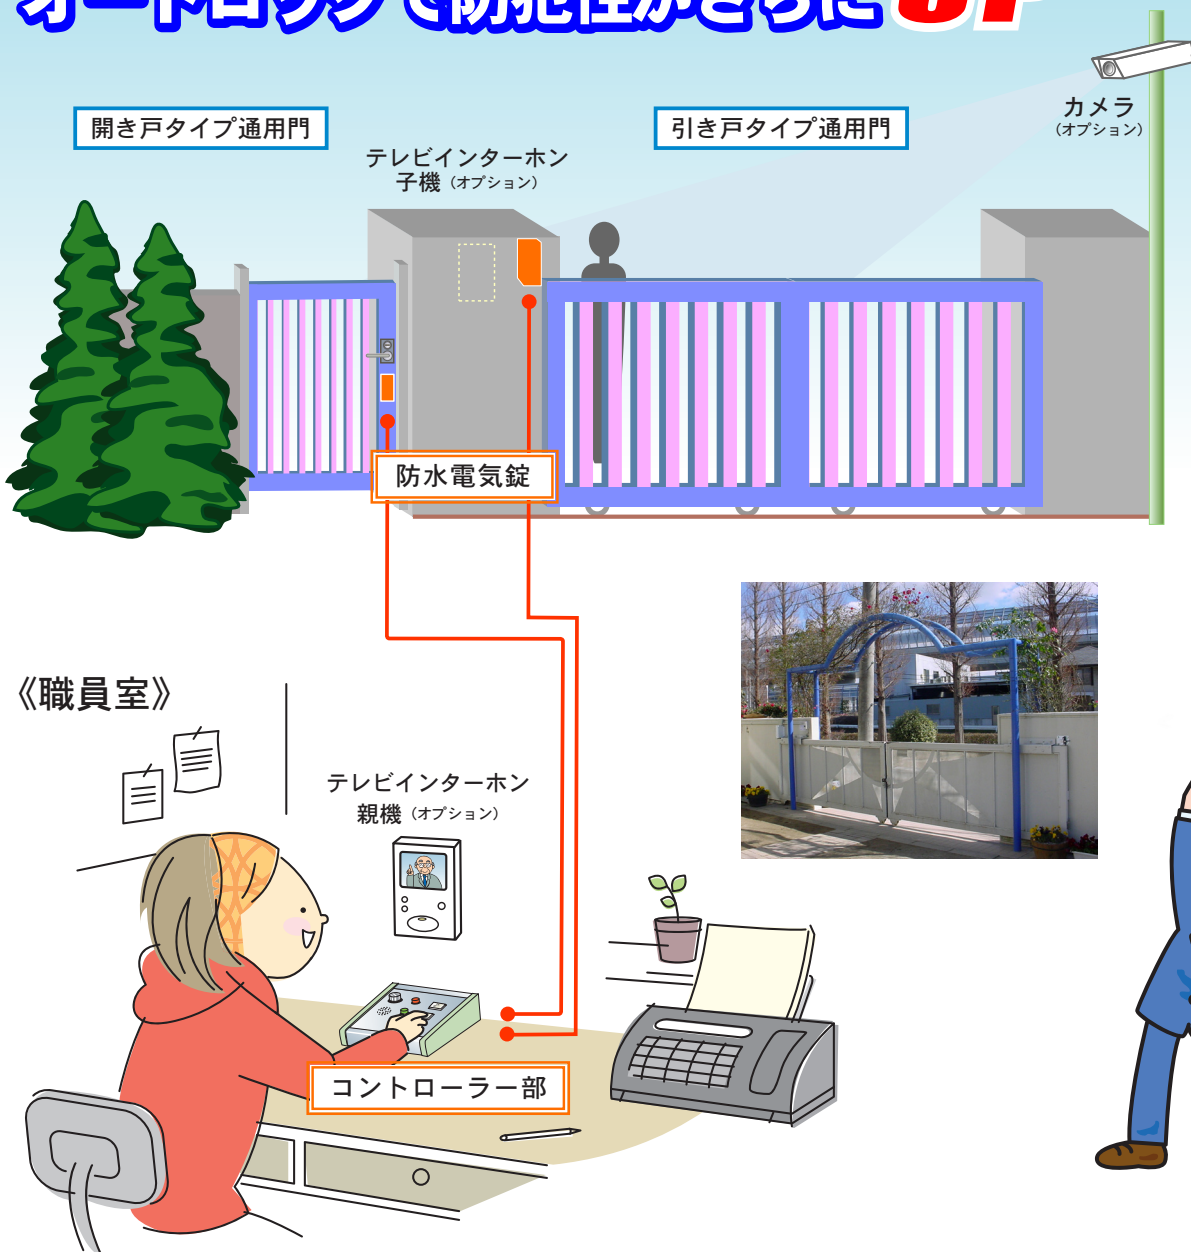

防水電気錠システム

職員室から開錠できて便利!!
オートロックで防犯性がさらに **UP**

利用者の声

- ★ 生徒・園児が外に出ることがないので安心です!
- ★ コントローラーは開門表示ランプがついていて安心です!!
- ★ 外に長時間立たなくて良くなったのが一番助かってます!
それまではその間、何もできなかった。
- ★ 断っても来る訪問業者をシャットアウトできるので助かります!
- ★ 必要に応じて連続開錠ができて便利です!
- ★ 電気錠が思ったより目立たなくて良かった!!

⋮

これなら安心!

どんな門扉にも対応!
門扉の修理も承ります!

引き戸・開き戸各タイプ
システム標準価格 **¥298,200 (税込)**

※特殊工事費は現地調査の上、お見積もり致します。

製造販売:  **中部ビデオプロダクツ**
CHUBU VIDEO PRODUCTS Inc.
セキュリティ営業部

〒463-0072 名古屋市守山区金屋 1-17-19

TEL 052-793-6861 FAX 052-794-2874