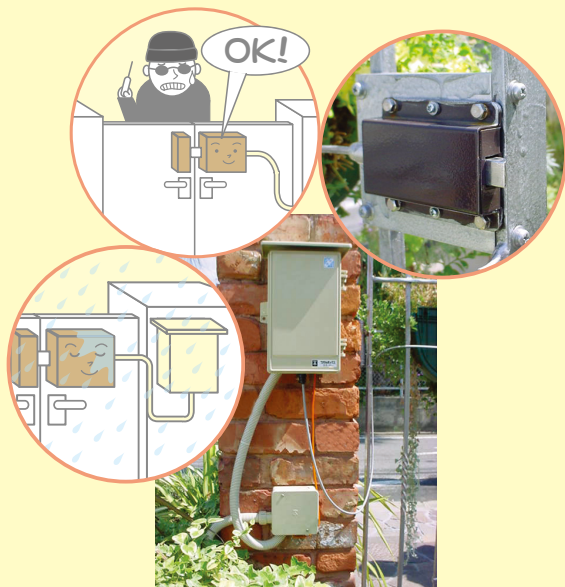

住まいの安全は門扉から

ワイヤレス電気錠オートロックシステム

屋外防水電気錠システム (CVP-710W)

屋内への侵入を門扉でガード。

後付可能な防水電気錠で防犯度アップ!

POINT 1

既存の門扉に後付けできるので、ほとんどの開き戸や引き戸に取り付け可能です。

POINT 2

防水設計なので濡れても安心です。

POINT 3

ワイヤレススイッチ操作で家の中から簡単に錠の開閉ができます。雨の日には特に便利!

屋内電気錠システム (CVP-730W)

不審者は玄関でシャットアウト。

遠隔操作できるオートロックで安心安全!

POINT 1

さまざまな扉に後付けできるので既存の扉が便利なオートロックに!

POINT 2

ワイヤレススイッチ操作なので階上や離れた場所からも便利!

POINT 3

来客時の対応がスムーズに!

システム基本機器セット内容

- 屋内電気錠 (CVP-730W) × 1
- 電気錠用制御盤 (ワイヤレス受信器込み) × 1
- 解錠用ワイヤレススイッチ × 1
- ※ワイヤレススイッチはオプションで追加できます

オプションとして監視カメラ・テレビドアホンなどございます。

お問合せは ☎ 052-793-6861