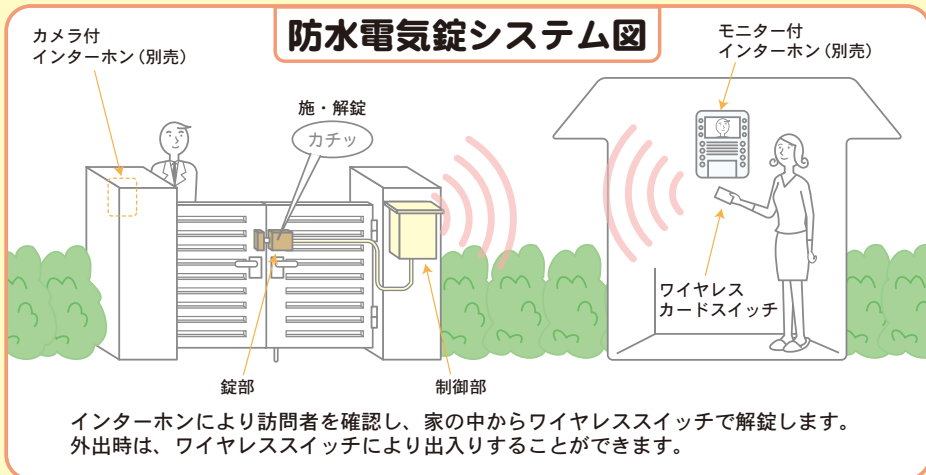

住まいの安全は門扉から

ワイヤレス電気錠オートロックシステム

屋外防水電気錠システム (CVP-710W)

屋内への侵入を門扉でガード。

後付可能な防水電気錠で防犯度アップ!

POINT 1

既存の門扉に後付けできるので、ほとんどの開き戸や引き戸に取り付け可能です。

POINT 2

防水設計なので濡れても安心です。

POINT 3

ワイヤレススイッチ操作で家の中から簡単に錠の開閉ができます。雨の日には特に便利!

屋内電気錠システム (CVP-730W)

不審者は玄関でシャットアウト。

遠隔操作できるオートロックで安心安全!

POINT 1

さまざまな扉に後付けできるので既存の扉が便利なオートロックに!

POINT 2

ワイヤレススイッチ操作なので階上や離れた場所からも便利!

POINT 3

来客時の対応がスムーズに!

システム基本機器セット内容

- 屋内電気錠 (CVP-730W) × 1
- 電気錠用制御盤 (ワイヤレス受信器込み) × 1
- 解錠用ワイヤレススイッチ × 1
- ※ワイヤレススイッチはオプションで追加できます

オプションとして監視カメラ・テレビドアホンなどございます。

お問合せは ☎ 052-793-6861